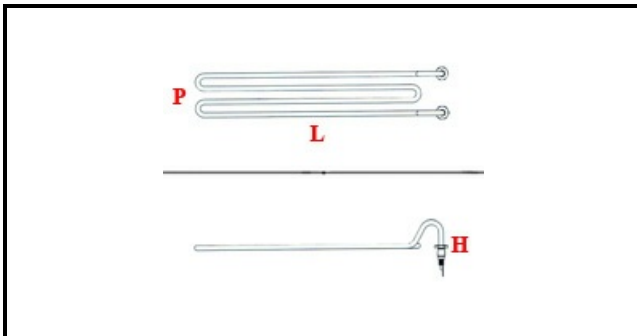

## Technical data

DEPTH MM	L=475mm
WIDTH MM	P=80mm
HEIGHT MM	H=55mm
ELEMENTS	ELEMENTI/ELEMENTS=1
KILOWATT KW	KW=1,3
WATT	WATT=1300
MONOPHASE	MONOFASE/MONOPHASE
NUMBER OF POLES	POLI/POLES=2
DRY HEATING ELEMENT	SECCO/DRY