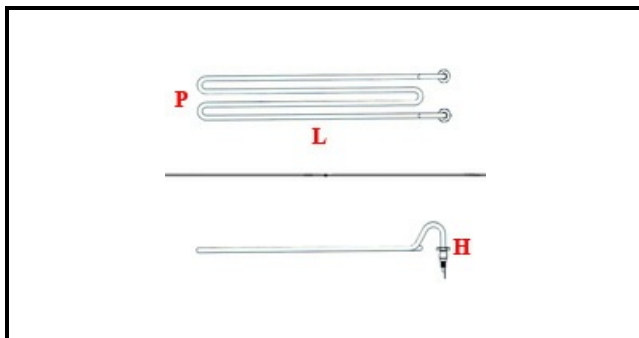

1101479

FRY TOP HEATING ELEMENT 1300W 230V

Date: 10-01-2025

ORIGINAL
OSP
SPARE PARTS**Technical data**

DEPTH MM	L=475mm
WIDTH MM	P=80mm
HEIGHT MM	H=55mm
ELEMENTS	ELEMENTI/ELEMENTS=1
KILOWATT KW	KW=1,3
WATT	WATT=1300
MONOPHASE	MONOFASE/MONOPHASE
NUMBER OF POLES	POLI/POLES=2
DRY HEATING ELEMENT	SECCO/DRY