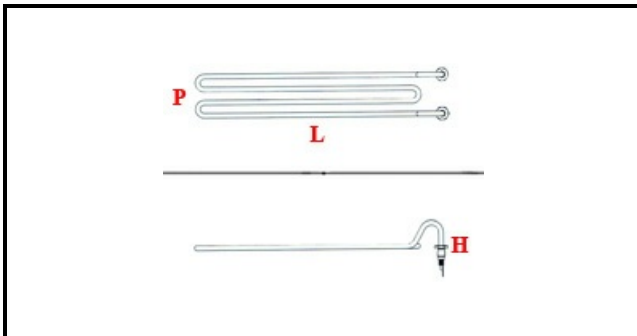

1101479

FRY TOP HEATING ELEMENT 1300W 230V

Date: 25-11-2024

ORIGINAL
OSP
SPARE PARTS**Technical data**

DEPTH MM	L=475mm
WIDTH MM	P=80mm
HEIGHT MM	H=55mm
ELEMENTS	ELEMENTI/ELEMENTS=1
KILOWATT KW	KW=1,3
WATT	WATT=1300
MONOPHASE	MONOFASE/MONOPHASE
NUMBER OF POLES	POLI/POLES=2
DRY HEATING ELEMENT	SECCO/DRY