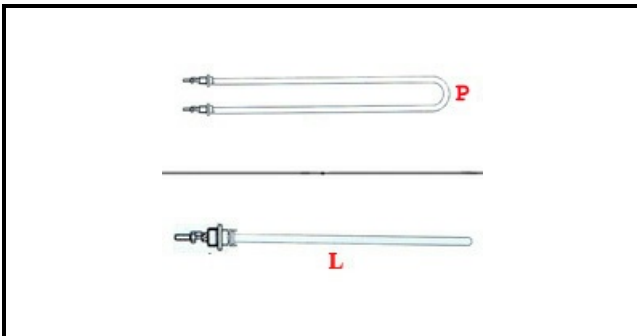

1201019

HEATING ELEMENT 600W

Date: 25-11-2024

ORIGINAL
OSP
SPARE PARTS**Technical data**

DEPTH MM	L=412mm
WIDTH MM	P=58mm
ELEMENTS	ELEMENTI/ELEMENTS=1
KILOWATT KW	KW=0,6
WATT	W=600
MONOPHASE	MONOFASE/MONOPHASE
NUMBER OF POLES	POLI/POLES=2