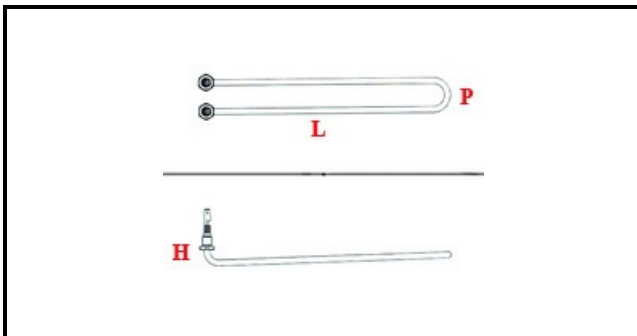

## Technical data

DEPTH MM	L=430mm
WIDTH MM	P=160mm
HEIGHT MM	H=80mm
ELEMENTS	ELEMENTI/ELEMENTS=1
KILOWATT KW	KW=0,55
WATT	WATT=550
MONOPHASE	MONOFASE/MONOPHASE
NUMBER OF POLES	POLI/POLES=2
DRY HEATING ELEMENT	SECCO/DRY