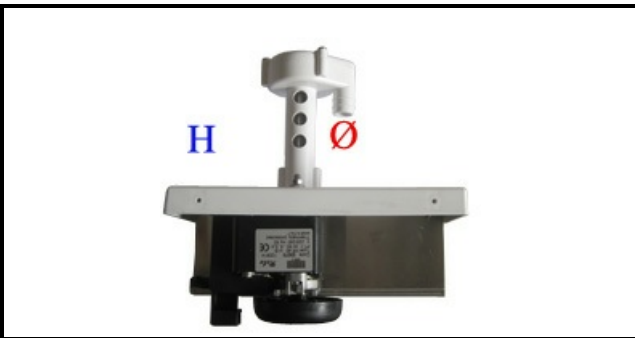

1103003

ICE MAKER PUMP NTF

Date: 10-01-2025

**ORIGINAL
OSP
SPARE PARTS****Technical data**

HEIGHT MM	H=210mm
DIAMETER SUCTION mm	d. 16mm
KILOWATT KW	KW0,55
MONOPHASE	230V

Manufacturer code

BREMA GROUP S.P.A.
EURFRIGOR - BRICE ITALIA SRL
N.T.F. SRL
N.T.F. SRL
BREMA GROUP S.P.A.
N.T.F. SRL
EURFRIGOR - BRICE ITALIA SRL