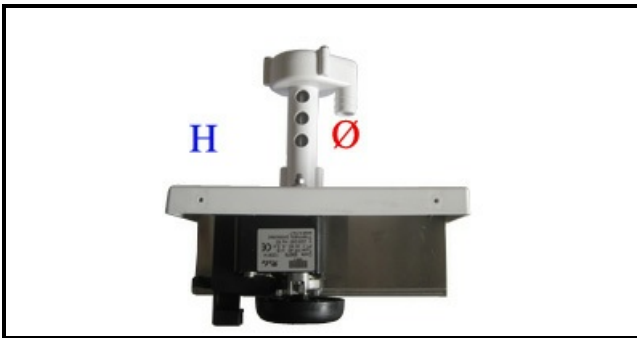

1103255

PUMP 70W 220/50 - SL 140/200

Date: 17-04-2025

ORIGINAL
OSP
SPARE PARTS

Technical data

HEIGHT MM	H=210mm
DIAMETER FLOW mm	Ø16mm
KILOWATT KW	KW=0,07
MONOPHASE	230V

Manufacturer code

N.T.F. SRL
BREMA GROUP S.P.A.
N.T.F. SRL
EURFRIGOR - BRICE ITALIA SRL