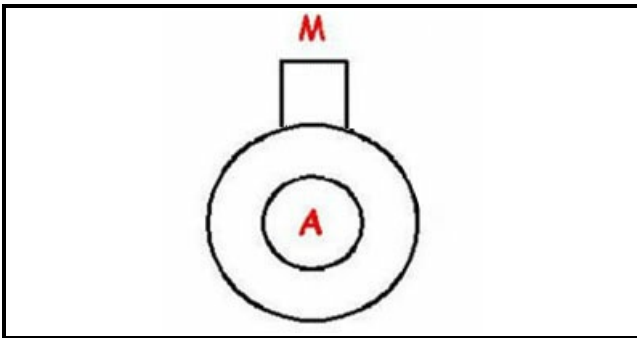

## Technical data

DIAMETER SUCTION mm	A=23mm
DIAMETER FLOW mm	M=23mm
KILOWATT KW	0,032 KW
MONOPHASE	220V
HERTZ -HZ-	60 Hz