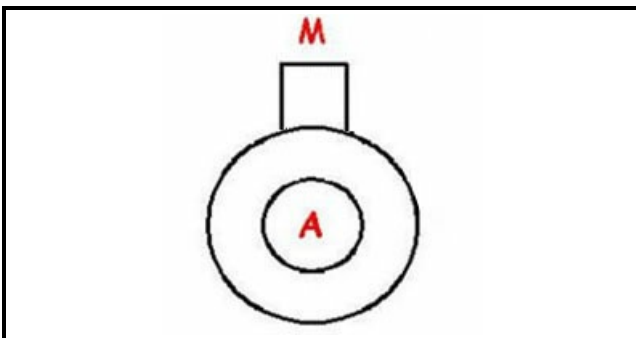

1203030

PUMP DPO25-246N 220/60 EXTERNAL PIPESØ

Date: 10-01-2025

ORIGINAL
OSP
SPARE PARTS**Technical data**

DIAMETER SUCTION mm	A=23mm
DIAMETER FLOW mm	M=23mm
KILOWATT KW	0,032 KW
MONOPHASE	220V
HERTZ -HZ-	60 Hz