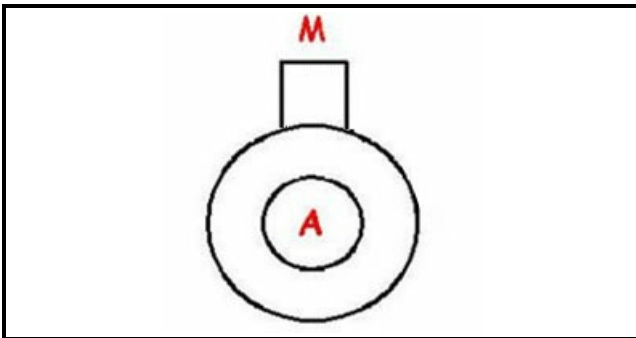

1203030

PUMP DPO25-246N 220/60 EXTERNAL PIPESØ

Date: 23-02-2025

ORIGINAL
OSP
SPARE PARTS**Technical data**

DIAMETER SUCTION mm	A=23mm
DIAMETER FLOW mm	M=23mm
KILOWATT KW	0,032 KW
MONOPHASE	220V
HERTZ -HZ-	60 Hz