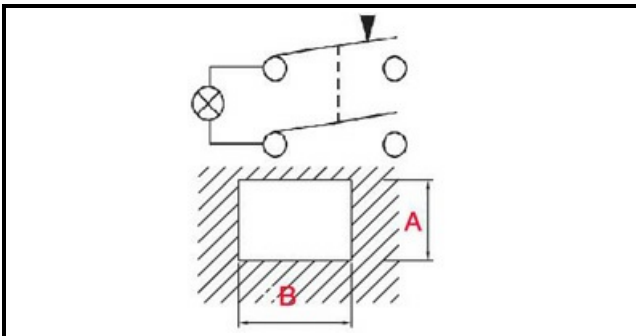

1108248

BIPOLAR PUSH BUTTON GREEN NO FRAME

Date: 04-03-2025

**Technical data**

DEPTH MM	B=30mm
WIDTH MM	A=22mm
MONOPHASE	MONOFASE/MONOPHASE
NUMBER OF POLES	POLI/POLES=4