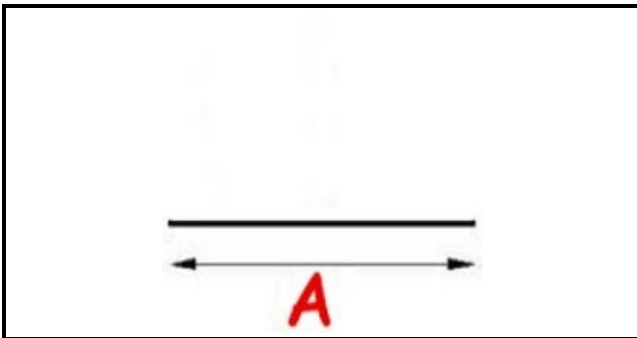

# COLD STORE GASKET SNAP 34X18,5X9X1000 mm YY10

Date: 22-01-2025

## Technical data

|              |                              |
|--------------|------------------------------|
| LONG SIDE mm | A= 1000 mm -<br>34X18,5X12mm |
| PROFILE TYPE | YY10                         |