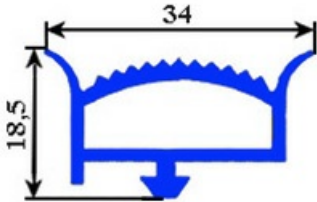

# COLD STORE GASKET SNAP 34X18,5X9X1000 mm YY10

Date: 22-01-2025

## Technical data

|              |                              |
|--------------|------------------------------|
| LONG SIDE mm | A= 1000 mm -<br>34X18,5X12mm |
| PROFILE TYPE | YY10                         |