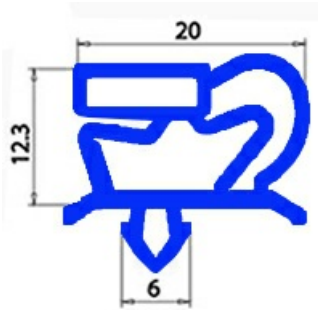

2103074

GASKET MAGNETIC SNAP BAR 2000mm GRAY QQ1

Date: 05-04-2025

Technical data

LONG SIDE mm	A=2000 mm
PROFILE TYPE	QQ1