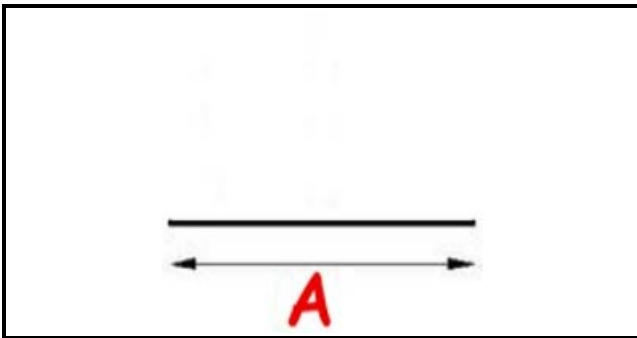

2103074

GASKET MAGNETIC SNAP BAR 2000mm GRAY QQ1

Date: 05-04-2025

Technical data

LONG SIDE mm	A=2000 mm
PROFILE TYPE	QQ1