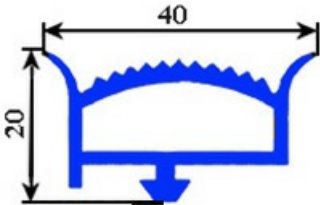

2103080

GASKET SNAP 20X40mm SOLDES AT METER YY25

Date: 22-11-2024

**Technical data**

LONG SIDE mm	A=1000 mm 20X40mm
PROFILE TYPE	YY25