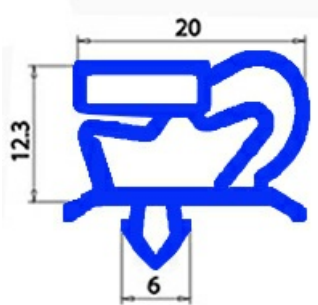

2103101

**GASKET MGNETIC SNAP 1555X660MM QQ1**

Date: 22-11-2024

**Technical data**

SHORT SIDE mm	A=660 mm
LONG SIDE mm	B=1555 mm
PROFILE TYPE	QQ1

**Manufacturer code**

ILSA SPA

ILSA SPA