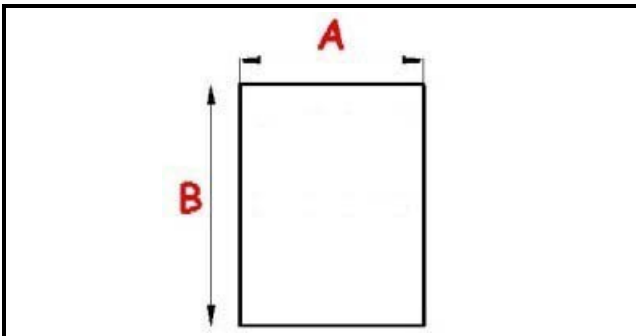

2103227

GASKET MAGNETIC SNAP 402X295MM ILSA/POLARIS QQ1

Date: 22-01-2025

**Technical data**

SHORT SIDE mm	A=295 mm
LONG SIDE mm	B=402mm
PROFILE TYPE	QQ1