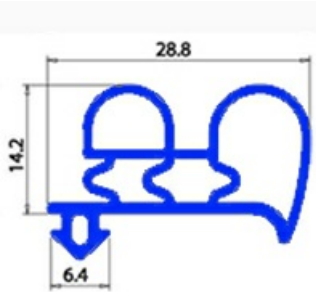

2103240

GASKET SNAP BAR 2500 MM YY3

Date: 04-03-2025

Technical data

LONG SIDE mm	A=2500 mm
PROFILE TYPE	YY3