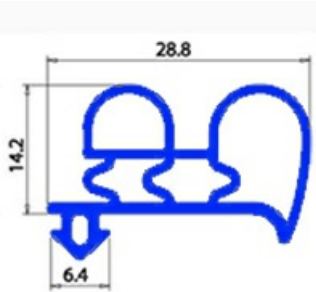

# GASKET SNAP BAR 2500 MM YY3

Date: 22-12-2024

## Technical data

LONG SIDE mm	A=2500 mm
PROFILE TYPE	YY3