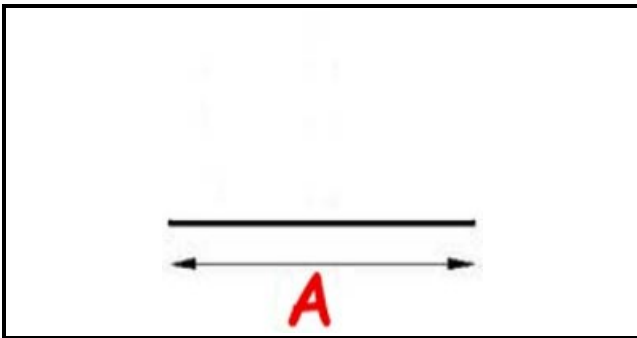

## Technical data

LONG SIDE mm	A=2500 mm
PROFILE TYPE	YY3