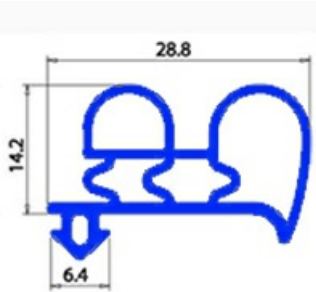

2103240

GASKET SNAP BAR 2500 MM YY3

Date: 22-12-2024