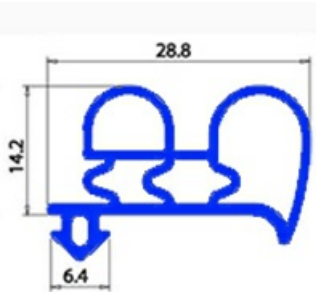

# GASKET SNAP BAR 2500 MM YY3

Date: 07-04-2025

## Technical data

LONG SIDE mm	A=2500 mm
PROFILE TYPE	YY3