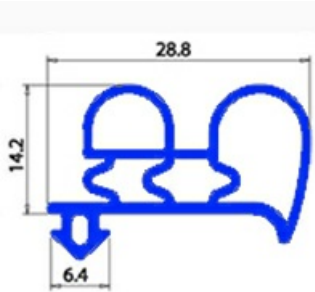

2103240

GASKET SNAP BAR 2500 MM YY3

Date: 22-11-2024

Technical data

LONG SIDE mm	A=2500 mm
PROFILE TYPE	YY3