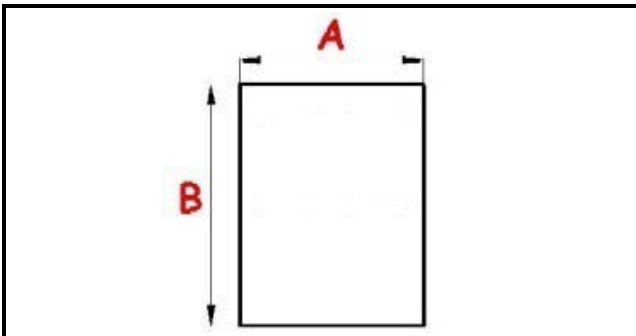

2103303

GASKET MAGNETIC SNAP 615X500 MM QQ1

Date: 05-03-2025

**Technical data**

SHORT SIDE mm	A=500 mm
LONG SIDE mm	B=615 mm
PROFILE TYPE	QQ1