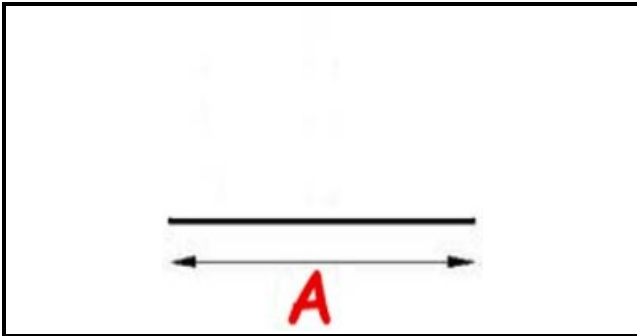

2103359

WHITE GASKET 19X7mm BAR 1000 mm YY24

Date: 10-04-2025

Technical data

LONG SIDE mm	A=1000 mm
PROFILE TYPE	YY24