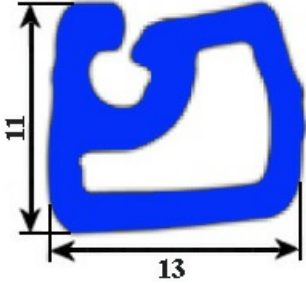

2103370

**GASKET MODEL 1000/3000/5000 13x11 BAR 1000mm YY20**

Date: 04-03-2025

**Technical data**

LONG SIDE mm	A= 1000 mm
PROFILE TYPE	YY20