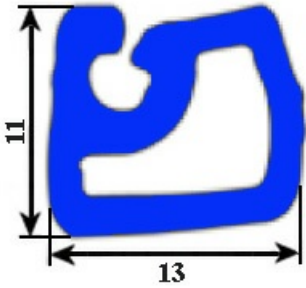

## Technical data

LONG SIDE mm	A= 1000 mm
PROFILE TYPE	YY20