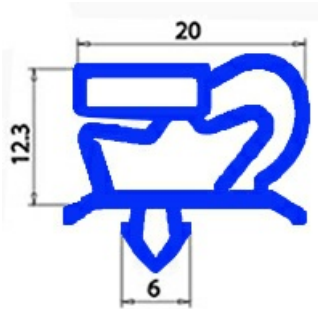

## Technical data

SHORT SIDE mm	A=515 mm
LONG SIDE mm	B=1520 mm
PROFILE TYPE	QQ1