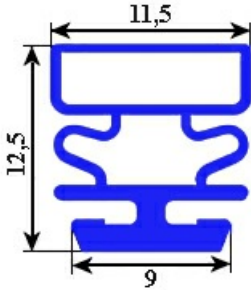

2103761

GASKET MAGNETIC SNAP BAR 2500mm YY31

Date: 06-03-2025

Technical data

LONG SIDE mm	A=2500 mm
PROFILE TYPE	YY31