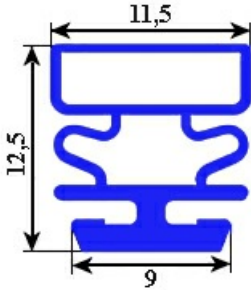

2103761

GASKET MAGNETIC SNAP BAR 2500mm YY31

Date: 23-11-2024

Technical data

LONG SIDE mm	A=2500 mm
PROFILE TYPE	YY31