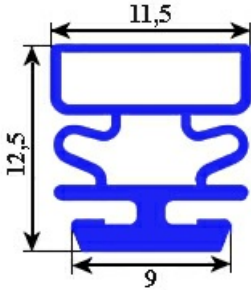

2103761

GASKET MAGNETIC SNAP BAR 2500mm YY31

Date: 23-12-2024

Technical data

LONG SIDE mm	A=2500 mm
PROFILE TYPE	YY31