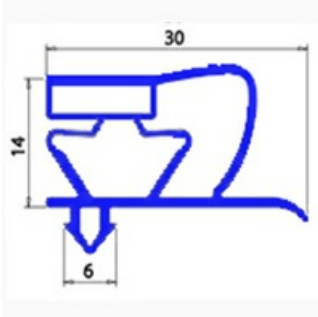

2103767

**MAGNETIC SNAP IN GASKET 2500MM BAR YY33**

Date: 23-12-2024

**Technical data**

LONG SIDE mm	A=2500 mm
PROFILE TYPE	YY26