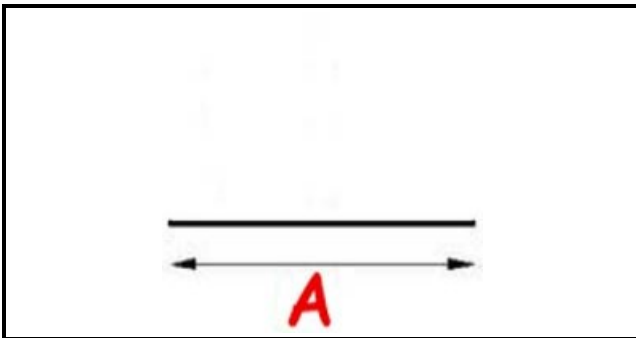

# GASKET MAGNETIC SNAP BAR 2500mm GRAY QQ1

Date: 23-11-2024

ORIGINAL  
**OSP**  
SPARE PARTS

## Technical data

LONG SIDE mm	A=2500mm
PROFILE TYPE	QQ1