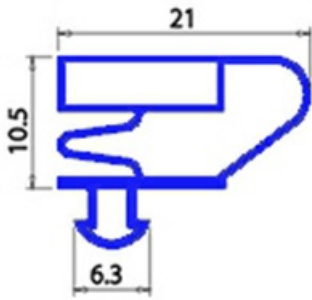

## Technical data

LONG SIDE mm	A=2500mm
PROFILE TYPE	QQ4