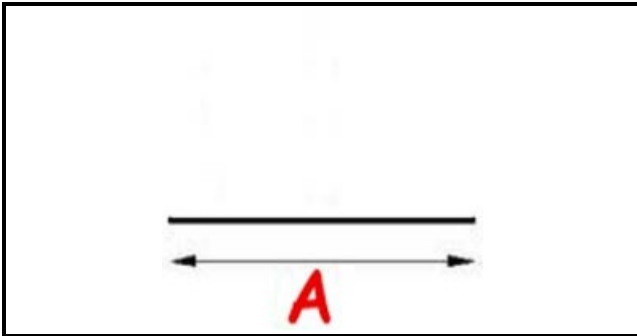

## Technical data

LONG SIDE mm	A=2500mm
PROFILE TYPE	QQ4