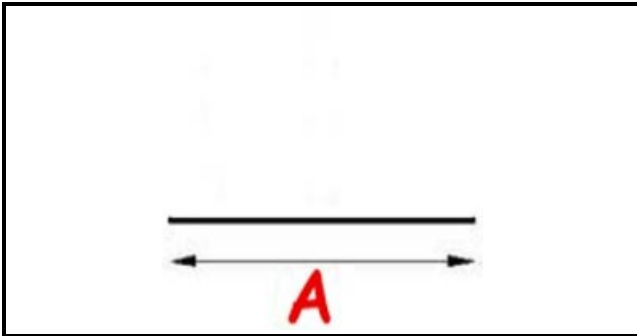

## Technical data

LONG SIDE mm	A=2500mm
PROFILE TYPE	XX3