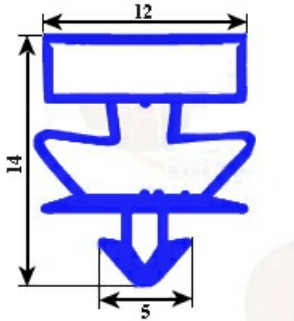

2123208

MAGNETIC SNAP IN GASKET 283X423MM YY32 O.D. RONDA

Date: 05-03-2025

**Technical data**

SHORT SIDE mm	A=283mm
LONG SIDE mm	B=423mm
PROFILE TYPE	YY32