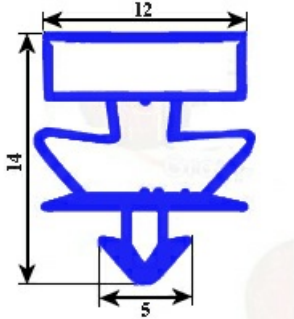

2123208

MAGNETIC SNAP IN GASKET 283X423MM YY32 O.D. RONDA

Date: 23-12-2024

**Technical data**

SHORT SIDE mm	A=283mm
LONG SIDE mm	B=423mm
PROFILE TYPE	YY32