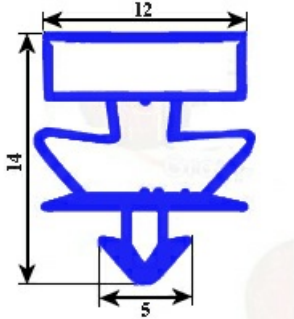

2123208

MAGNETIC SNAP IN GASKET 283X423MM YY32 O.D. RONDA

Date: 22-11-2024

**Technical data**

SHORT SIDE mm	A=283mm
LONG SIDE mm	B=423mm
PROFILE TYPE	YY32