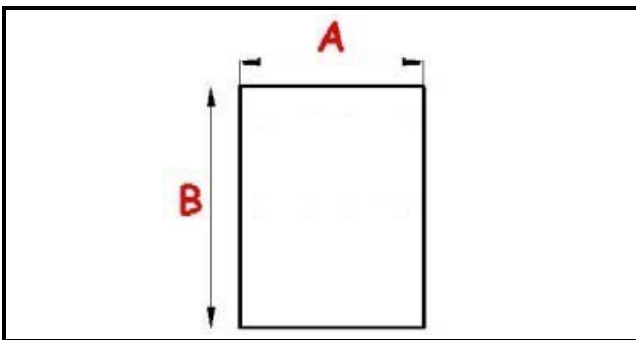

2123279

**MAGNETIC SNAP IN GASKET 423X613mm EXT. (INT. 412X602mm)
QQ1**

Date: 05-03-2025

**Technical data**

SHORT SIDE mm	A=423mm
LONG SIDE mm	B=613mm
PROFILE TYPE	QQ1