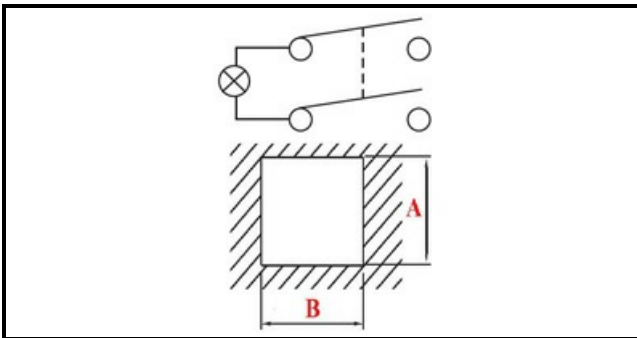

1105237

GREEN BIPOLAR SWITCH 220V

Date: 22-12-2024

Technical data

DEPTH MM	B=25mm
WIDTH MM	A=25mm
NUMBER OF POLES	POLI/POLES=4
NUMBER OF POSITIONS	0-1
COLOR	VERDE/GREEN
VOLT	220V