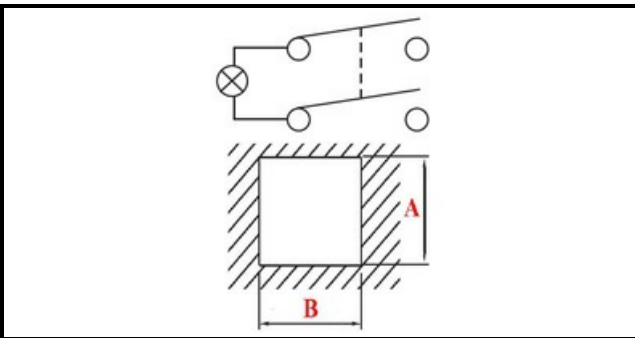

1105237

GREEN BIPOLAR SWITCH 220V

Date: 15-11-2024

Technical data

DEPTH MM	B=25mm
WIDTH MM	A=25mm
NUMBER OF POLES	POLI/POLES=4
NUMBER OF POSITIONS	0-1
COLOR	VERDE/GREEN
VOLT	220V