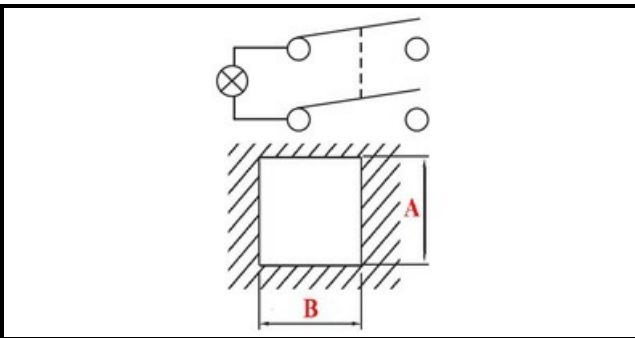

1105238

BLUE BIPOLAR SWITCH 220V

Date: 15-11-2024

**Technical data**

DEPTH MM	B=25mm
WIDTH MM	A=25mm
NUMBER OF POLES	POLI/POLES=4
NUMBER OF POSITIONS	0-1
COLOR	BLU/BLE
VOLT	220V