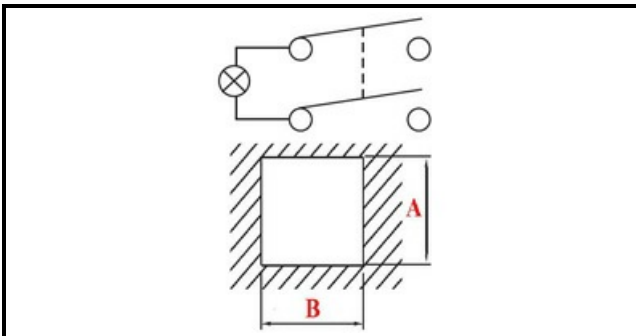

1105238

**BLUE BIPOLAR SWITCH 220V**

Date: 31-12-2024

**Technical data**

DEPTH MM	B=25mm
WIDTH MM	A=25mm
NUMBER OF POLES	POLI/POLES=4
NUMBER OF POSITIONS	0-1
COLOR	BLU/BLE
VOLT	220V