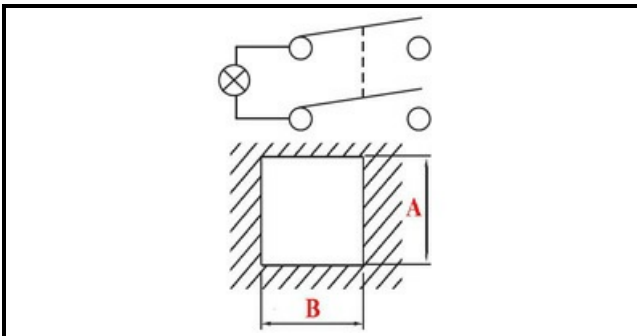

1105301

BLUE BIPOLAR SWITCH 230V

Date: 11-04-2025

Technical data

DEPTH MM	B=25mm
WIDTH MM	A=25mm
NUMBER OF POLES	POLI/POLES=4
NUMBER OF POSITIONS	0-1
COLOR	BLU/BLEUE
VOLT	230V