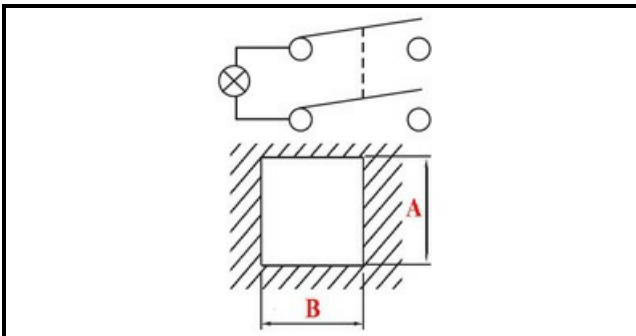

1105301

**BLUE BIPOLAR SWITCH 230V**

Date: 23-02-2025

**Technical data**

DEPTH MM	B=25mm
WIDTH MM	A=25mm
NUMBER OF POLES	POLI/POLES=4
NUMBER OF POSITIONS	0-1
COLOR	BLU/BLE
VOLT	230V