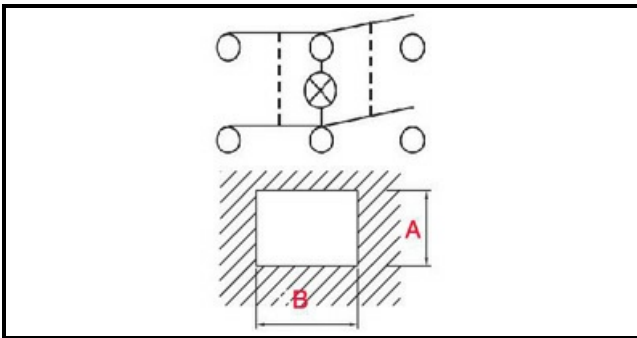

### Technical data

DEPTH MM	B=30mm
WIDTH MM	A=22mm
NUMBER OF POLES	POLI/POLES=6
NUMBER OF POSITIONS	0-1
COLOR	VERDE/GREEN
VOLT	230V