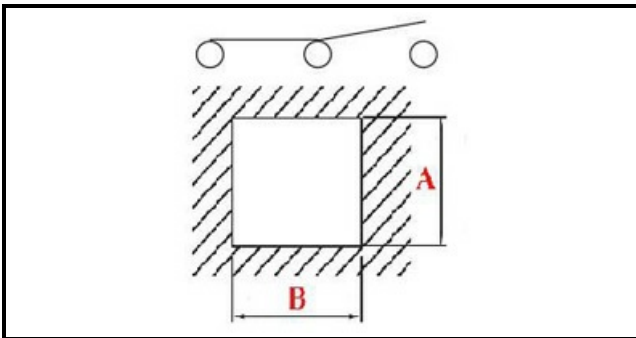

1105411

SWITCH

Date: 22-12-2024

ORIGINAL
OSP
SPARE PARTS**Technical data**

DEPTH MM	B=27mm
WIDTH MM	A=11mm
NUMBER OF POLES	POLI/POLES=3
NUMBER OF POSITIONS	0-1
COLOR	NERO/BLACK
VOLT	250V

Manufacturer code

SCOTSMAN ICE Srl.
Gruppo Cimbali S.p.A.
BAR LINE DIV. DELLA FRIMONT SPA