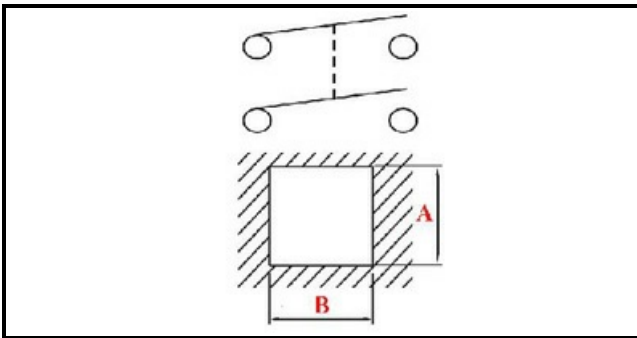

### Technical data

DEPTH MM	B=25mm
WIDTH MM	A=25mm
NUMBER OF POLES	POLI/POLES=4
NUMBER OF POSITIONS	0-1
COLOR	VERDE/GREEN
VOLT	230V
DEPTH MM	B cornice=35mm
WIDTH MM	A cornice=35mm