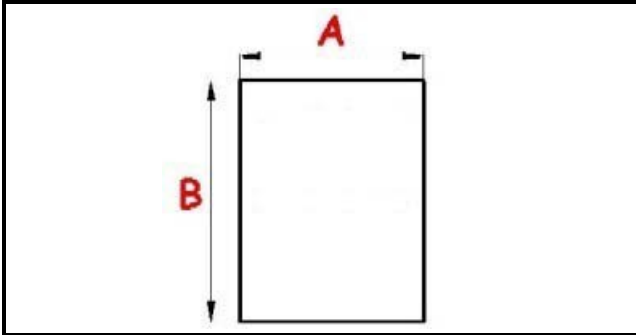

1201224

UPPER RESISTANCE 240V 700W PD/ELIO

Date: 23-02-2025

Technical data

DEPTH MM	L=180mm
WIDTH MM	P=180mm
ELEMENTS	ELEMENTI/ELEMENTS=1
KILOWATT KW	KW=0,70
WATT	W=0,70
MONOPHASE	MONOFASE/MONOPHASE
NUMBER OF POLES	POLI/POLES=1
DRY HEATING ELEMENT	SECCO/DRY