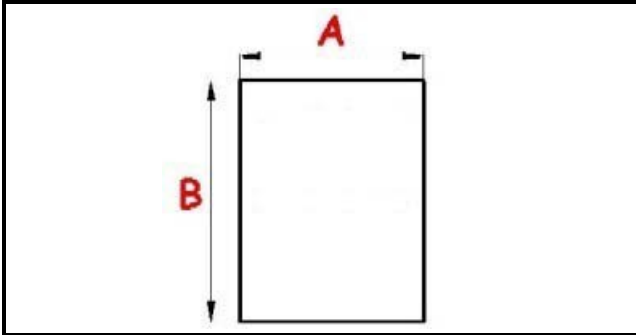

1201224

UPPER RESISTANCE 240V 700W PD/ELIO

Date: 22-01-2025

Technical data

DEPTH MM	L=180mm
WIDTH MM	P=180mm
ELEMENTS	ELEMENTI/ELEMENTS=1
KILOWATT KW	KW=0,70
WATT	W=0,70
MONOPHASE	MONOFASE/MONOPHASE
NUMBER OF POLES	POLI/POLES=1
DRY HEATING ELEMENT	SECCO/DRY