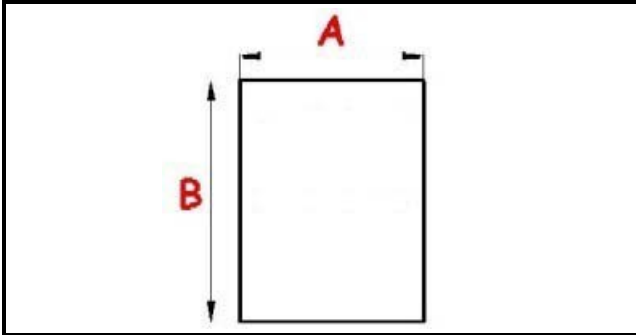

1201224

UPPER RESISTANCE 240V 700W PD/ELIO

Date: 22-12-2024

ORIGINAL
OSP
SPARE PARTS

Technical data

DEPTH MM	L=180mm
WIDTH MM	P=180mm
ELEMENTS	ELEMENTI/ELEMENTS=1
KILOWATT KW	KW=0,70
WATT	W=0,70
MONOPHASE	MONOFASE/MONOPHASE
NUMBER OF POLES	POLI/POLES=1
DRY HEATING ELEMENT	SECCO/DRY