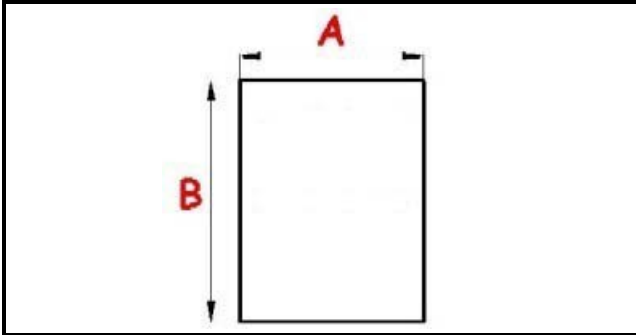

1201225

LOWER RESISTANCE 240V 850W PD/ELIO (CABLES)

Date: 22-12-2024

Technical data

DEPTH MM	L=180mm
WIDTH MM	P=180mm
ELEMENTS	ELEMENTI/ELEMENTS=1
KILOWATT KW	KW=0,85
WATT	W=850
MONOPHASE	MONOFASE/MONOPHASE
NUMBER OF POLES	POLI/POLES=2
DRY HEATING ELEMENT	SECCO/DRY