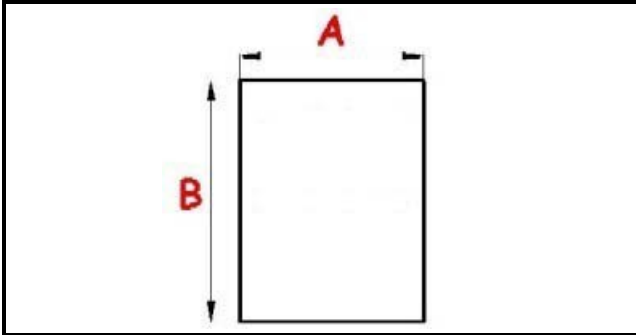

1201225

LOWER RESISTANCE 240V 850W PD/ELIO (CABLES)

Date: 23-02-2025

Technical data

DEPTH MM	L=180mm
WIDTH MM	P=180mm
ELEMENTS	ELEMENTI/ELEMENTS=1
KILOWATT KW	KW=0,85
WATT	W=850
MONOPHASE	MONOFASE/MONOPHASE
NUMBER OF POLES	POLI/POLES=2
DRY HEATING ELEMENT	SECCO/DRY