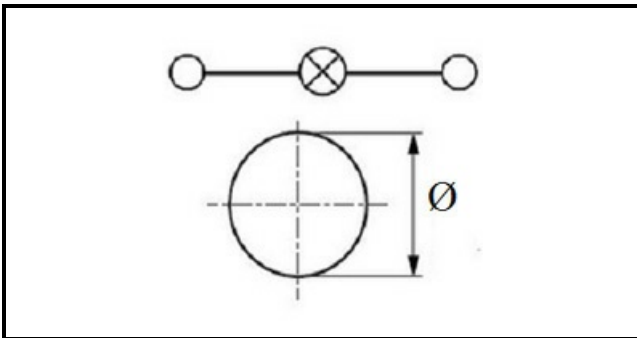

1104025

**LINE LOUMINOUS LIGHT**

Date: 23-02-2025

ORIGINAL  
**OSP**  
SPARE PARTS**Technical data**

DIAMETER mm	D=10mm
MONOPHASE	230V
LAMP TYPE	VERDE/GREEN

**Manufacturer code**

FABA SRL
RANCILIO GROUP SPA CON SOCIO UNICO