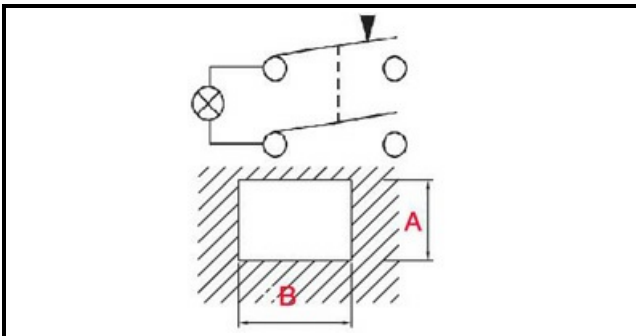

1108248

BIPOLAR PUSH BUTTON GREEN NO FRAME

Date: 21-11-2024

Technical data

DEPTH MM	B=30mm
WIDTH MM	A=22mm
MONOPHASE	MONOFASE/MONOPHASE
NUMBER OF POLES	POLI/POLES=4