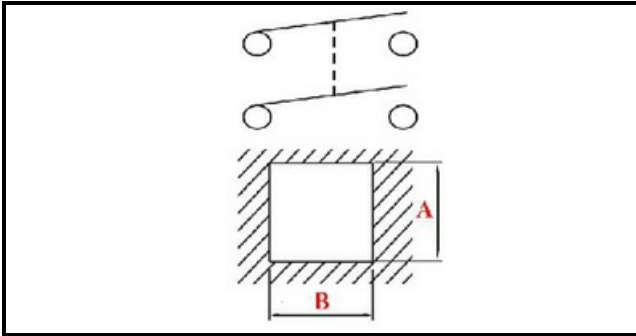

1105005

**ON/OFF SWITCH SAB**

Date: 21-11-2024

**ORIGINAL  
OSP  
SPARE PARTS****Technical data**

DEPTH MM	B=26mm
WIDTH MM	A=26mm
NUMBER OF POLES	POLI/POLES=4
NUMBER OF POSITIONS	0-1
COLOR	ROSSO/RED
VOLT	230V
COLOR	VERDE/GREEN