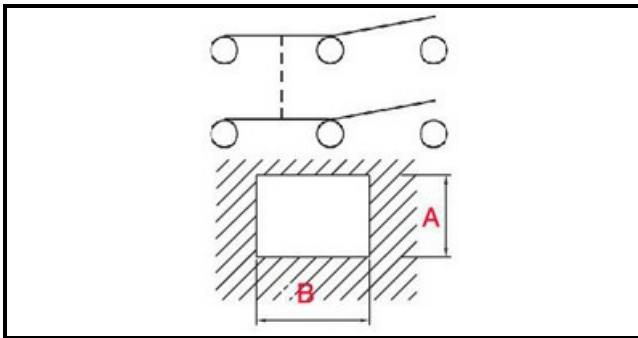

### Technical data

DEPTH MM	B=28mm
WIDTH MM	A=21mm
NUMBER OF POLES	POLI/POLES=6
NUMBER OF POSITIONS	1-0-2
COLOR	NERO/BLACK
VOLT	250V