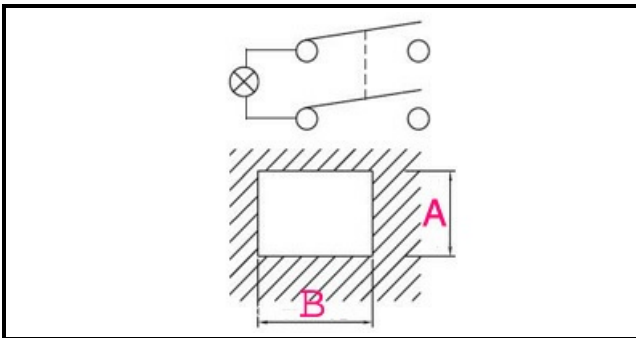

1105419

CM BIPOLAR SWITCH E0091

Date: 22-12-2024

ORIGINAL
OSP
SPARE PARTS**Technical data**

DEPTH MM	B=25mm
WIDTH MM	A=20mm
DIAMETER mm	Ø=16mm
NUMBER OF POLES	POLI/POLES=4
NUMBER OF POSITIONS	0-1
COLOR	ARGENTO/SILVER
VOLT	230V