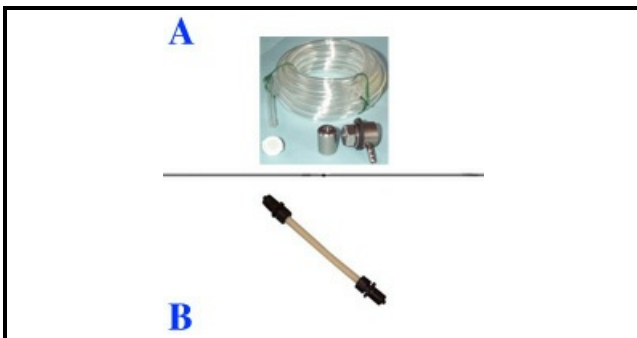

1123036

**PERISTALTIC PUMP G30**

Date: 10-01-2025

**Technical data**

DEPTH MM	P=71,65mm
WIDTH MM	L=66,2mm
HEIGHT MM	H=100,6mm
MONOPHASE	230V
FLOW L/H	0-3L/H
SANTOPRENE TUBE	SANTOPRENE 6,2X10,2mm
DETERGENT	DETERSIVO/DETERGENT
WATT	WATT=4
SPEED REGULATION	REGOLAZIONE TEMPO PAUSA/REGOLATION TIME PAUSE
EXTERNAL DIAMETER mm	10,2mm
INTERNAL DIAMETER mm	6,2mm
PERISTALTIC PUMP KIT	A=1123044
INTERNAL PERISTALTIC TUBE	B=1123105