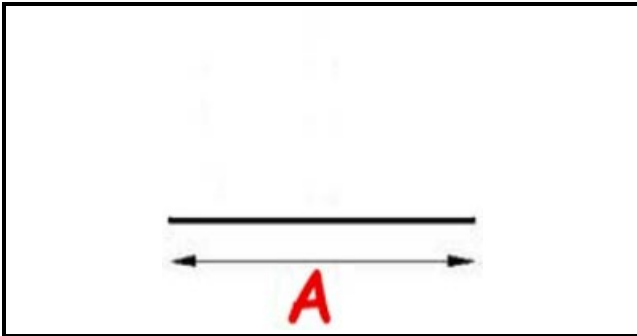

2103283

Date: 22-12-2024

ORIGINAL
OSP
SPARE PARTS

Technical data

LONG SIDE mm	A=565mm
--------------	---------

Manufacturer code

KRUPPS S.R.L.
KRUPPS S.R.L.