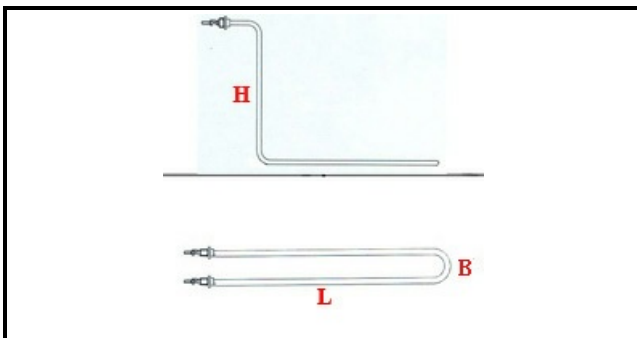

### Technical data

DEPTH MM	L=430mm
WIDTH MM	B=95mm
HEIGHT MM	H=98mm
ELEMENTS	ELEMENTI/ELEMENTS=1
KILOWATT KW	KW=0,75
WATT	WATT=750
MONOPHASE	MONOFASE/MONOPHASE
NUMBER OF POLES	POLI/POLES=2
IMMERSION HEATING ELEMENTS	IMMERSIONE/IMMERSION