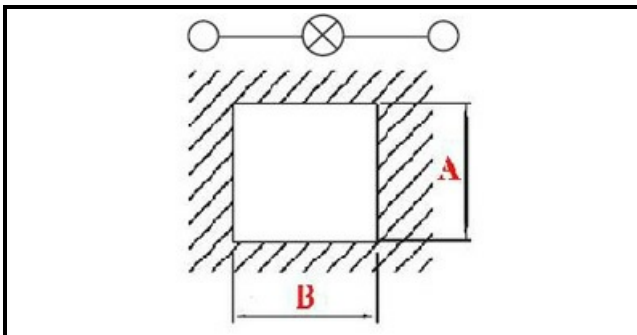

1104197

SQUARE GREEN LIGHT 220V

Date: 05-02-2025

**Technical data**

DEPTH MM	A=25mm
WIDTH MM	B=25mm
MONOPHASE	VOLT=t230
NUMBER OF POLES	poles=2
LAMP TYPE	VERDE/GREEN
FASTON MM	6,3mm