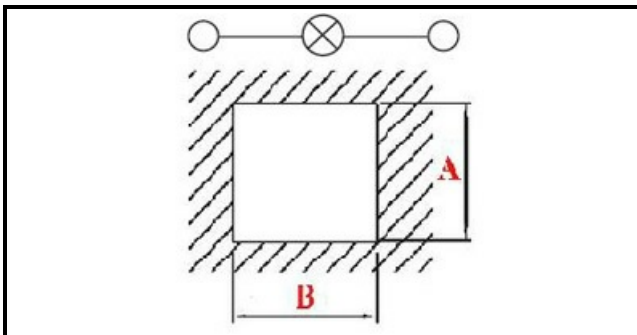

1104197

SQUARE GREEN LIGHT 220V

Date: 15-03-2025

**Technical data**

DEPTH MM	A=25mm
WIDTH MM	B=25mm
MONOPHASE	VOLT=t230
NUMBER OF POLES	poles=2
LAMP TYPE	VERDE/GREEN
FASTON MM	6,3mm