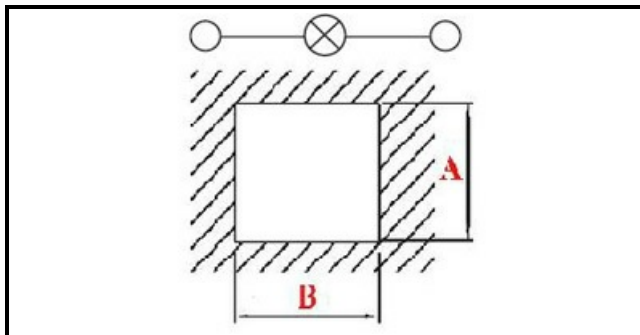

1104197

SQUARE GREEN LIGHT 220V

Date: 23-12-2024

**Technical data**

DEPTH MM	A=25mm
WIDTH MM	B=25mm
MONOPHASE	VOLT=t230
NUMBER OF POLES	poles=2
LAMP TYPE	VERDE/GREEN
FASTON MM	6,3mm