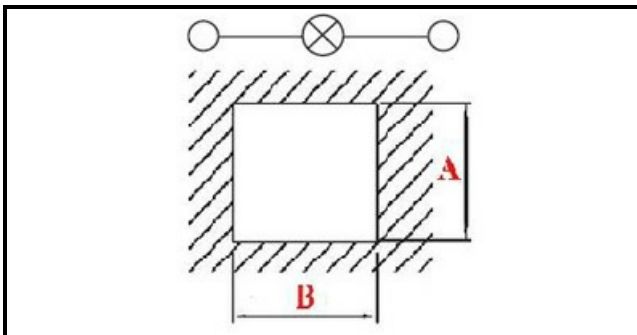

1104197

**SQUARE GREEN LIGHT 220V**

Date: 22-11-2024

**Technical data**

DEPTH MM	A=25mm
WIDTH MM	B=25mm
MONOPHASE	VOLT=t230
NUMBER OF POLES	poles=2
LAMP TYPE	VERDE/GREEN
FASTON MM	6,3mm