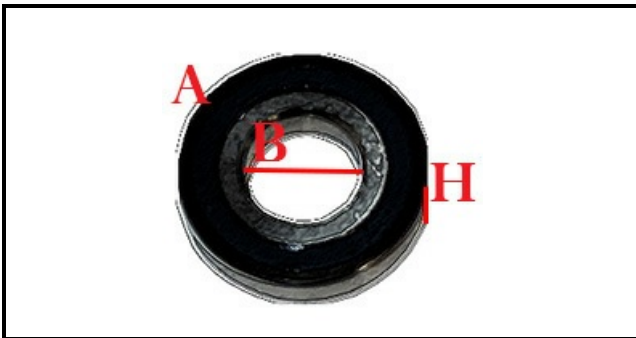

4120724

**BEARING**

Date: 15-03-2025

**ORIGINAL  
OSP  
SPARE PARTS****Technical data**

DEPTH MM	A=30mm\
WIDTH MM	B=18mm
HEIGHT MM	H=9mm

**Manufacturer code**

ELFRAMO SPA