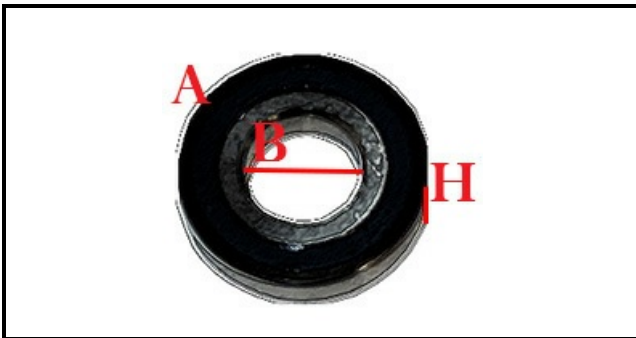

4120724

**BEARING**

Date: 25-12-2024

**ORIGINAL  
OSP  
SPARE PARTS****Technical data**

DEPTH MM	A=30mm\
WIDTH MM	B=18mm
HEIGHT MM	H=9mm

**Manufacturer code**

ELFRAMO SPA