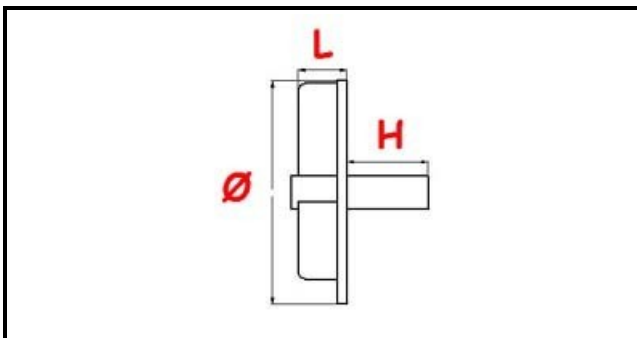

3109034

**PUMP FAN 2228-B229**

Date: 24-11-2024

**Technical data**

WIDTH MM	L=22mm
HEIGHT MM	H=31,5mm
DIAMETER mm	Ø=72mm
NUMBER OF HOLES	3 fori/holes
TYPE	APERTA/OPEN

**Manufacturer code**

NIDEC FIR INTERNATIONAL SRL