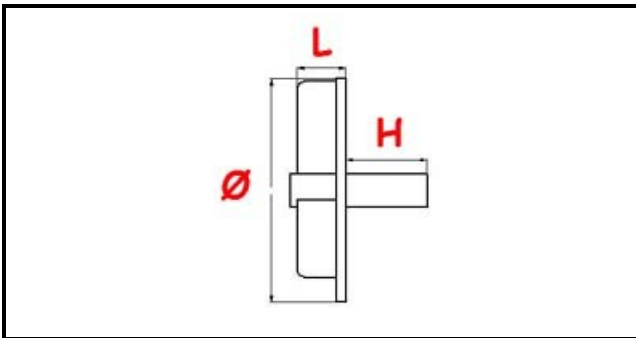

3109078

**IMPELLER  $\varnothing$  72 mm**

Date: 23-11-2024

ORIGINAL  
**OSP**  
SPARE PARTS**Technical data**

WIDTH MM	L=18mm
HEIGHT MM	H=32mm
DIAMETER mm	$\varnothing$ =72mm
NUMBER OF HOLES	3 fori/holes
TYPE	APERTA/OPEN