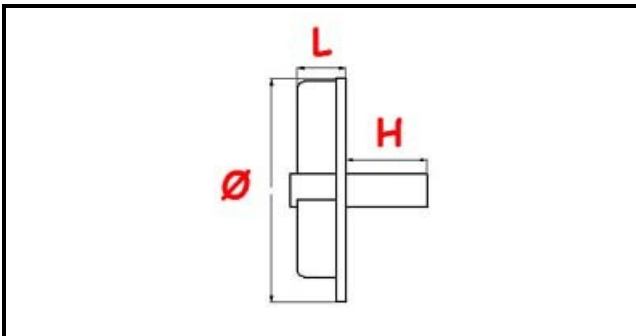

3109150

**PUMP FAN 0,15HP**

Date: 31-01-2025

**Technical data**

WIDTH MM	L=18mm
HEIGHT MM	H=32mm
DIAMETER mm	Ø=72mm
NUMBER OF HOLES	3 fori/holes
TYPE	APERTA/OPEN

**Manufacturer code**

A.T.A. SRL