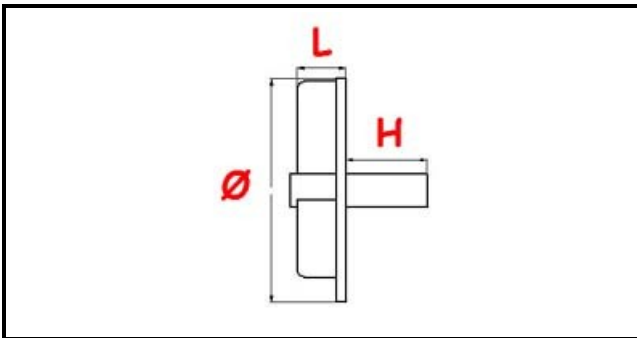

3109192

**IMPELLOR DIHR SPECIAL**

Date: 23-11-2024

ORIGINAL  
**OSP**  
SPARE PARTS**Technical data**

DIAMETER mm	Ø=72mm
NUMBER OF HOLES	2 fori/holes
TYPE	APERTA/OPEN