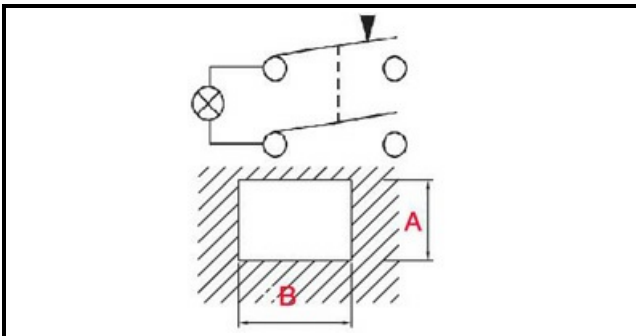

1108032

BIPOLAR PUSH BUTTON MD/AT

Date: 22-12-2024

**Technical data**

DEPTH MM	B=30mm
WIDTH MM	A=22mm
MONOPHASE	MONOFASE/MONOPHASE
NUMBER OF POLES	POLI/POLES=4