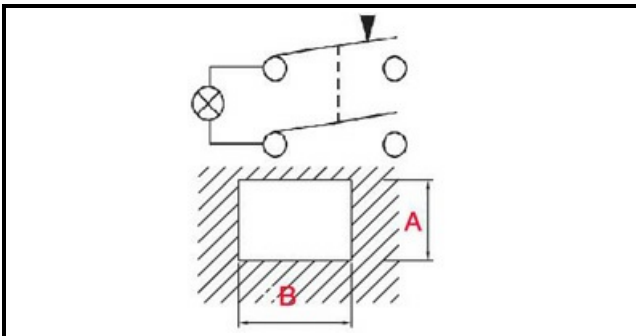

1108032

BIPOLAR PUSH BUTTON MD/AT

Date: 21-11-2024

**Technical data**

DEPTH MM	B=30mm
WIDTH MM	A=22mm
MONOPHASE	MONOFASE/MONOPHASE
NUMBER OF POLES	POLI/POLES=4