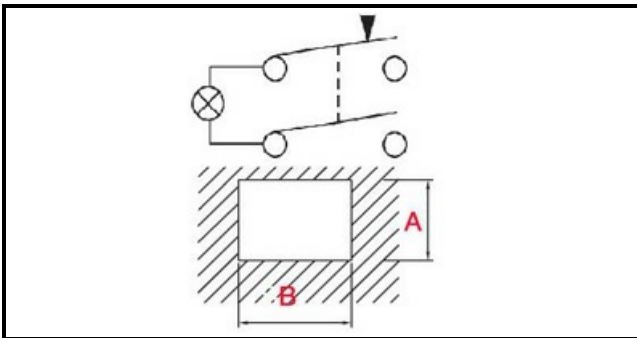

1108032

BIPOLAR PUSH BUTTON MD/AT

Date: 22-01-2025

**Technical data**

DEPTH MM	B=30mm
WIDTH MM	A=22mm
MONOPHASE	MONOFASE/MONOPHASE
NUMBER OF POLES	POLI/POLES=4