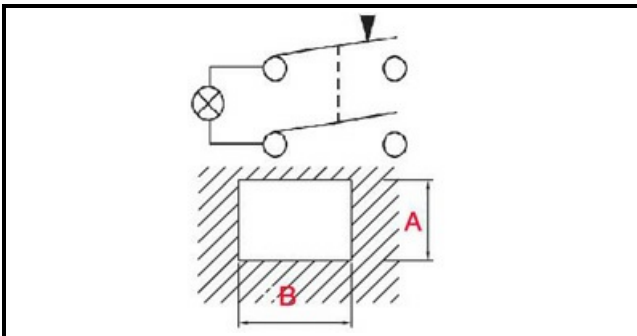

1108248

**BIPOLAR PUSH BUTTON GREEN NO FRAME**

Date: 25-11-2024

**Technical data**

DEPTH MM	B=30mm
WIDTH MM	A=22mm
MONOPHASE	MONOFASE/MONOPHASE
NUMBER OF POLES	POLI/POLES=4