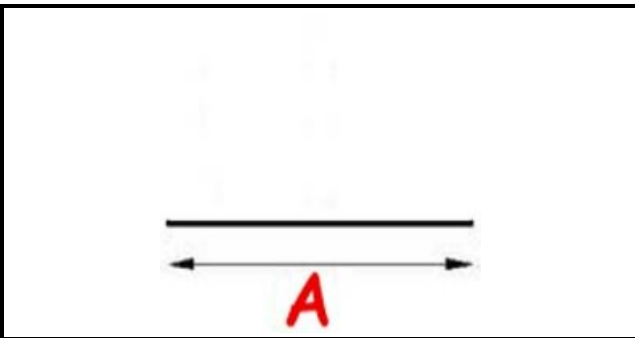

2103065

DOOR GASKET AL 40/45

Date: 23-12-2024

ORIGINAL
OSP
SPARE PARTS

Technical data

LONG SIDE mm	A=480mm
--------------	---------

Manufacturer code

A.T.A. SRL