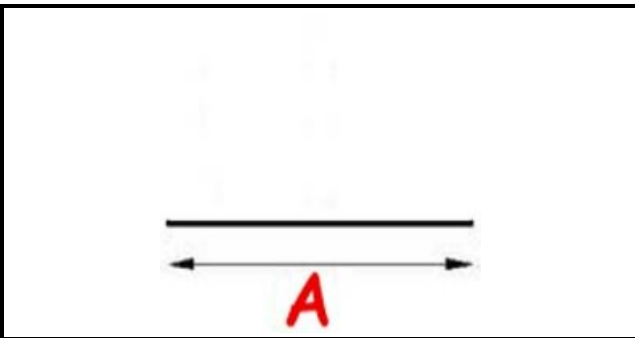

2103065

DOOR GASKET AL 40/45

Date: 22-11-2024

ORIGINAL
OSP
SPARE PARTS

Technical data

LONG SIDE mm	A=480mm
--------------	---------

Manufacturer code

A.T.A. SRL