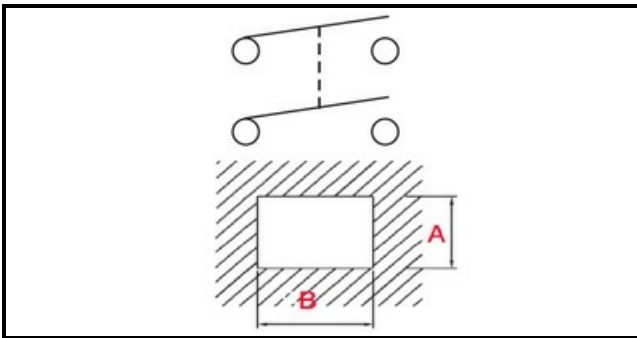

1105154

BIPOLAR SWITCH ROLD

Date: 06-04-2025

Technical data

DEPTH MM	B=24mm
WIDTH MM	A=19mm
NUMBER OF POLES	POLI/POLES=4
NUMBER OF POSITIONS	0-1
VOLT	230V

Manufacturer code

LA SPAZIALE SPA
Gruppo Cimbali S.p.A.
DIHR - ALI GROUP SRL A SOCIO UNICO
Gruppo Cimbali S.p.A.
ASTORIA MC SRL