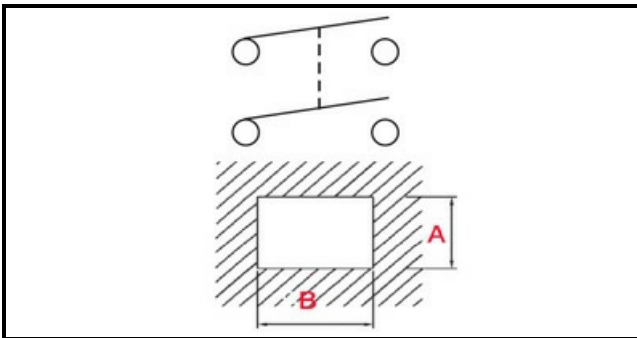

1105154

BIPOLAR SWITCH ROLD

Date: 22-11-2024

**Technical data**

DEPTH MM	B=24mm
WIDTH MM	A=19mm
NUMBER OF POLES	POLI/POLES=4
NUMBER OF POSITIONS	0-1
VOLT	230V

Manufacturer code

LA SPAZIALE SPA
Gruppo Cimbali S.p.A.
Gruppo Cimbali S.p.A.
ASTORIA MC SRL